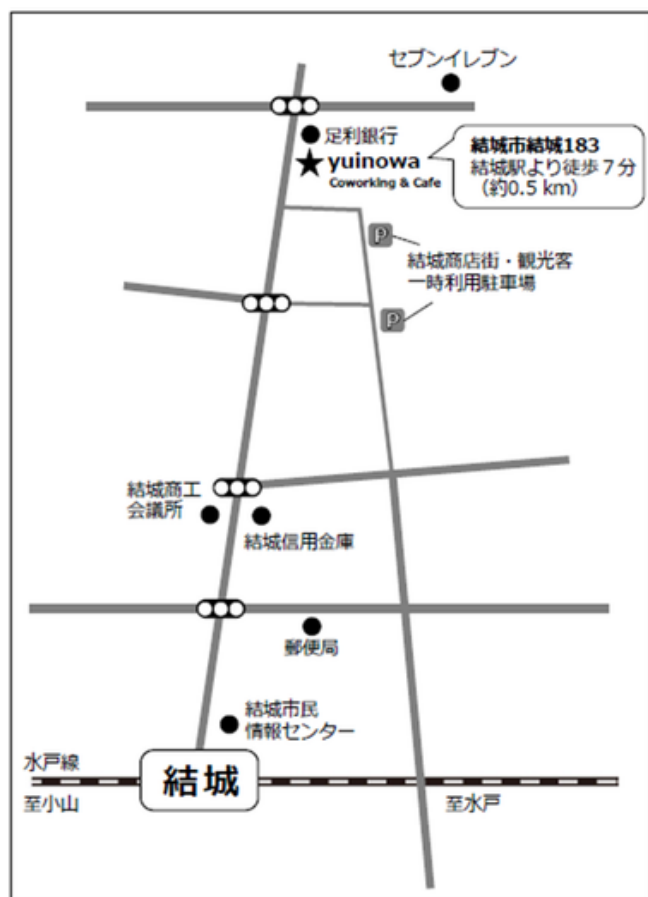

☀️ CAFE結

10:00～14:00

yuinowaのチャレンジキッチンをお借りして、
生徒が接客マナーを学んでいます

5月～7月の営業日

5月

13日(水)

20日(水)

27日(水)

6月

3日(水)

10日(水)

7月

1日(水)

ばくとPanさんのパンも
販売中！
皆様のお越しを
心よりお待ちしております

茨城県立結城特別支援学校
高等部ビジネス・ライフ科 フードサービス